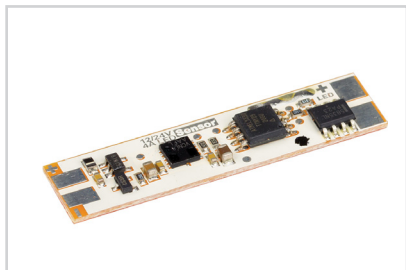

Сальник

020925
KLUS-Protect-8.8x1.2

СОПУТСТВУЮЩИЕ ТОВАРЫ И АКСЕССУАРЫ

Приобретаются отдельно

Микровыключатель

017216
SENS-4A

Лента

019913(B)
RT 2-5000 24V White6000 1.6x