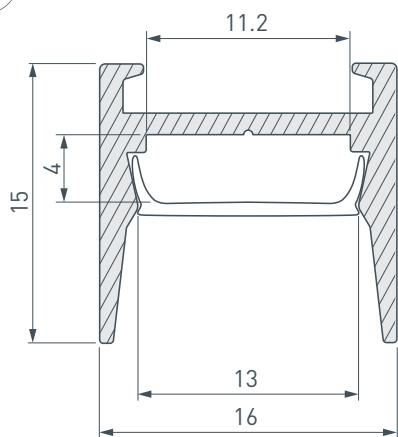

ПРИМЕНЕНИЕ

- Для использования внутри помещений.
- Для светодиодных лент и линеек шириной до 10 мм.

10 мм

Накладной

БК

Черный

ПАРАМЕТРЫ

Артикул	029847
Модель	MIC-H-COMFY-2000 ANOD BLACK
Цвет	 черный
Покрытие	анодированное
Форма (сечение)	прямоугольный
Назначение	для контурной подсветки
Размеры профиля	2000×16×15 мм
Ширина площадки для лент	11.2 мм
Рассеиваемая (отводимая) тепловая мощность на 1 м	10 Вт

ЧЕРТЕЖ

РУКОВОДСТВО ПО МОНТАЖУ ПРОФИЛЯ

Необходимые компоненты

- 1** / Закрепите крепеж (V) на поверхности и выведите кабель от блока питания для светодиодной ленты. Просверлите отверстия в профиле (I) и установите в него сальник (VI) для вывода кабеля питания.