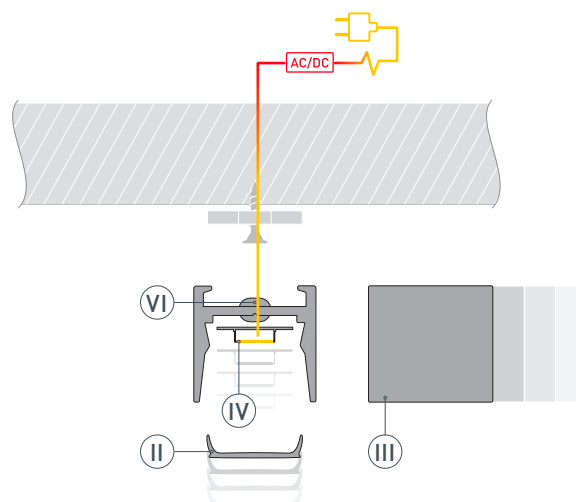

ЧЕРТЕЖ

РУКОВОДСТВО ПО МОНТАЖУ ПРОФИЛЯ

Необходимые компоненты

- 1** / Закрепите крепеж (V) на поверхности и выведите кабель от блока питания для светодиодной ленты. Просверлите отверстия в профиле (I) и установите в него сальник (VI) для вывода кабеля питания.

- 2** / Через сальник (VI) пропустите кабель питания. Установите в профиль (I) светодиодную ленту (IV) и подключите ее к кабелю питания. Затем установите экран (II) и заглушки (III).

- 3** / Установите профиль (I) в крепеж (V): профиль (I) подведите к краю крепежа (V) и защелкните его до упора в крепеж (V).