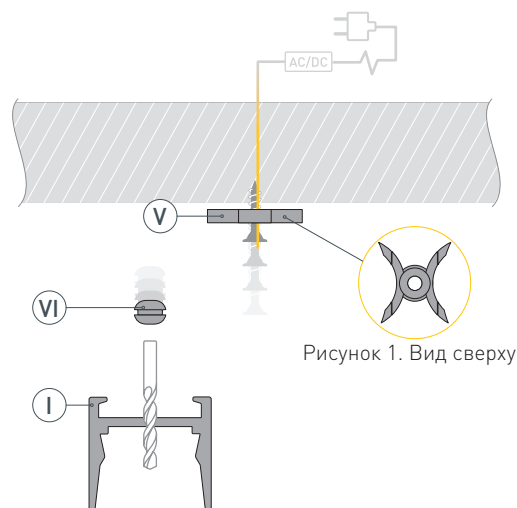

ЧЕРТЕЖ

РУКОВОДСТВО ПО МОНТАЖУ ПРОФИЛЯ

Необходимые компоненты

- 1** / Закрепите крепеж (V) на поверхности и выведите кабель от блока питания для светодиодной ленты. Просверлите отверстия в профиле (I) и установите в него сальник (VI) для вывода кабеля питания.

- 2** / Через сальник (VI) пропустите кабель питания. Установите в профиль (I) светодиодную ленту (IV) и подключите ее к кабелю питания. Затем установите экран (II) и заглушки (III).

- 3** / Установите профиль (I) в крепеж (V): профиль (I) подведите к краю крепежа (V) и защелкните его до упора в крепеж (V).